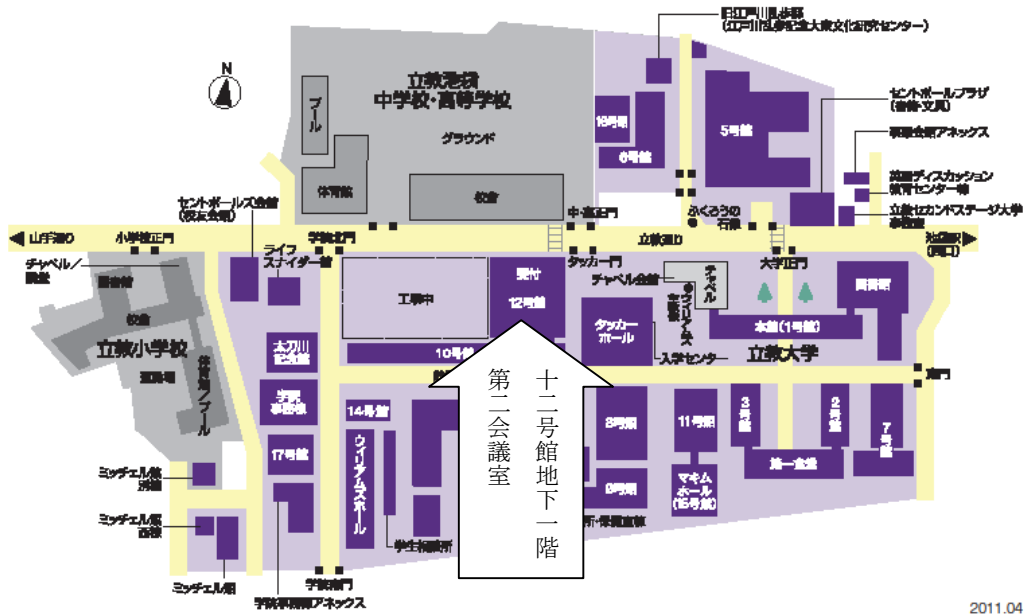

事前申し込みは不要です。

(日時)2012年1月9日(祝日) 午後1時30分～

(会場)立教大学 池袋キャンパス 12号館地下1階 第2会議室(地図参照)

アクセス

<http://www.rikkyo.ac.jp/access/ikebukuro/direction/>

キャンパスマップ

<http://www.rikkyo.ac.jp/access/ikebukuro/campusmap/>

(内容(予定))

★報告「3.11以降の福島の子どもの暮らしと災害復興」

西崎伸子・福島大学行政政策学類准教授(地域環境論)

☆福島大学地域政策科学研究科(修士課程)のご紹介

☆東京サテライト「政策課題プログラム(災害復興)」のご案内

☆入試手続きのご案内(「募集要項」の配布)

☆サテライト教室の見学

☆個別相談(希望者) など

(お問い合わせ) 福島大学行政政策学類支援室 024-548-8253
〒960-1296 福島県福島市金谷川1 福島大学地域政策科学研究科

立教大学

池袋キャンパス 〒171-8501 東京都豊島区西池袋 3-34-1 TEL:03-3985-2202 (広報課)
新座キャンパス 〒352-8558 埼玉県新座市北野 1-2-26

池袋キャンパスマップ

立教大学

池袋キャンパス 〒171-8501 東京都豊島区西池袋 3-34-1 TEL:03-3985-2202 (広報課)
新座キャンパス 〒352-8558 埼玉県新座市北野 1-2-26